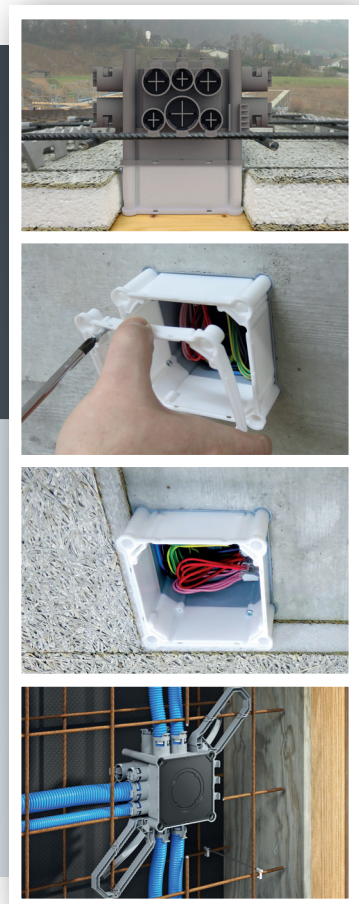

# UP-Abzweigdose 115x115x115 mm, quadratisch, mit einstufiger Einführung für KRFG-Rohre.

Das Multitalent für Installationen in  
Beton, Hohlböden und Hohldecken.

Die UP-Abzweigdose mit Prefix-Anbindung.

## UP-Abzweigdose 115x115x115 mm für KRFG-Rohre.

Die neue UP-Abzweigdose 115x115x115 mm verzichtet auf Kombi-Einführungen und kann im Gegenzug komfortabel mit KRFG-Rohren bestückt werden. Die Anzahl der Rohreinführungen mit Durchmesser M25 übersteigt diejenige von vergleichbaren Dosen.

Eine umfangreiche Auswahl an Zubehörteilen macht die neue UP-Abzweigdose zum Multitalent.

- Montage in Hohldecken und Hohlböden erlaubt
- Mit Prefix®-Anbindung zur Befestigung an der Bewehrung
- 8 x M25, 12 x M20 und 2 x M32 Rohreinführungen
- 4 vormontierte Nägel
- Schlagkreuze auch bei Wärme gut einschlagbar
- Rödellaschen für Kabelbinder optimiert
- Dank Glühdrahtprüfung bei 850°C auch in brennbaren Materialien einsetzbar

Mit Rödeldraht befestigen und Rohre einführen.