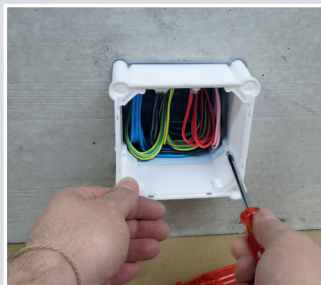

Aufstockelement auf Dose aufschrauben, eventuell mit...