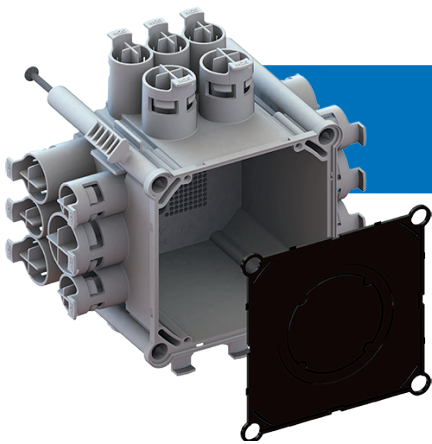

# UP-Abzweigdose 115x115x115 mm, quadratisch, mit einstufiger Einführung für KRFG-Rohre.

Das Multitalent für Installationen in  
Beton, Hohlböden und Hohldecken.

Die UP-Abzweigdose mit Prefix-Anbindung.

## UP-Abzweigdose 115x115x115 mm für KRFG-Rohre.

Die neue UP-Abzweigdose 115x115x115 mm verzichtet auf Kombi-Einführungen und kann im Gegenzug komfortabel mit KRFG-Rohren bestückt werden. Die Anzahl der Rohreinführungen mit Durchmesser M25 übersteigt diejenige von vergleichbaren Dosen.

Eine umfangreiche Auswahl an Zubehörteilen macht die neue UP-Abzweigdose zum Multitalent.

- Montage in Hohldecken und Hohlböden erlaubt
- Mit Prefix®-Anbindung zur Befestigung an der Bewehrung
- 8 x M25, 12 x M20 und 2 x M32 Rohreinführungen
- 4 vormontierte Nägel
- Schlagkreuze auch bei Wärme gut einschlagbar
- Rödellaschen für Kabelbinder optimiert
- Dank Glühdrahtprüfung bei 850°C auch in brennbaren Materialien einsetzbar

## Installation in Sichtbeton mit Prefix®-Montagetechnik

Vorbereitete Arbeitsschalung mit Armierung von der Gegenschalungsseite.

Prefix®-Flügel separat bestellen.

Die UP-Abzweigdose 9907.10 verfügt über Aufnahmen für Prefix®-Flügel.