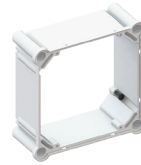

UP-Abzweigdose für KRFG Rohre, quadratisch

- Material: Polyethylen
- Eigenschaften: Halogenfrei
- Verarbeitungstemperatur: -5°C / + 60°C