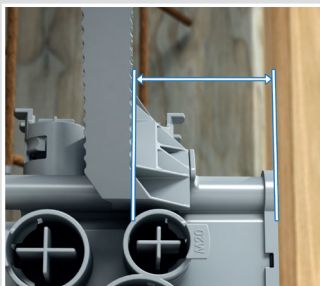

Eine umfangreiche Auswahl an Zubehörteilen macht die neue UP-Abzweigdose zum Multitalent.

- Montage in Hohldecken und Hohlböden erlaubt
- Mit Prefix®-Anbindung zur Befestigung an der Bewehrung
- 8 x M25, 12 x M20 und 2 x M32 Rohreinführungen
- 4 vormontierte Nägel
- Schlagkreuze auch bei Wärme gut einschlagbar
- Rödellaschen für Kabelbinder optimiert
- Dank Glühdrahtprüfung bei 850°C auch in brennbaren Materialien einsetzbar

## Installation in Sichtbeton mit Prefix®-Montagetechnik

Vorbereitete Arbeitsschalung mit Armierung von der Gegenschalungsseite.

Prefix®-Flügel separat bestellen.

Die UP-Abzweigdose 9907.10 verfügt über Aufnahmen für Prefix®-Flügel.

Prefix®-Flügel in die Aufnahmen einführen. Ein deutliches "Klick" bestätigt das korrekte Einrasten.

Überprüfung der Beton-Überdeckung.

Bei Korrektur den Flügel um 180° drehen und neu anbringen.

Dose mit Prefix®-Montagetechnik einfach und schnell an der Armierung vorfixieren.

Mit Rödeldraht befestigen und Rohre einführen.