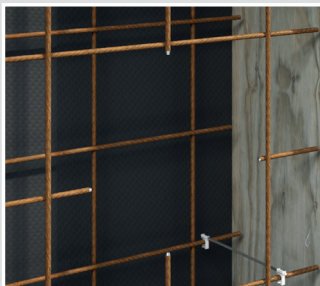

Installation in Sichtbeton mit Prefix®-Montagetechnik

Vorbereitete Arbeitsschalung mit Armierung von der Gegenschalungsseite.