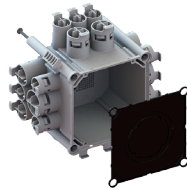

# UP-Abzweigdose 115x115x115 mm, quadratisch, mit einstufiger Einführung für KRFG-Rohre.

Das Multitalent für Installationen in  
Beton, Hohlböden und Hohldecken.

Die UP-Abzweigdose mit Prefix-Anbindung.

# UP-Abzweigdose für KRFG-Rohre

Die neue UP-Abzweigdose 115x115x115 mm verzichtet auf Kombi-Einführungen und kann im Gegenzug komfortabel mit KRFG-Rohren bestückt werden. Die Anzahl der Rohreinführungen mit Durchmesser M25 übersteigt diejenige von vergleichbaren Dosen.

## UP-Abzweigdose für KRFG Rohre, quadratisch

- Material: Polyethylen
- Eigenschaften: Halogenfrei
- Verarbeitungstemperatur: -5°C / + 60°C

Länge x Breite x Tiefe	115 x 115 x 150 mm	115 x 115 x 45 mm	115 x 115 x 12 mm
Schlagkupplung M20	12		
Schlagkupplung M25	8		
Schlagkupplung M32	2		
Prefix Aufnahmen	2		
Anzahl Nägel / Schrauben	4	2	2
 850 °C / 	•	•	•
<b>Art.-Nr.</b>	<b>9907.10</b>	<b>9907.68.45</b>	<b>9907.68</b>
E-No	155 111 529	155 992 298	155 992 198
Verpackung innen/Versand	- / 20	- / 5	- / 10