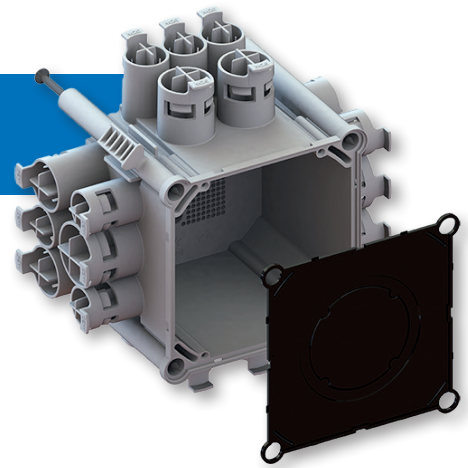

# UP-Abzweigdose 115x115x115 mm, quadratisch, mit einstufiger Einführung für KRFG-Rohre.

Das Multitalent für Installationen in  
Beton, Hohlböden und Hohldecken.

Die UP-Abzweigdose mit Prefix-Anbindung.

## Passende Aufsatzrahmen für nachträgliche Unterdeckenisolation

Abgedeckte UP-Abzweigdose in Unterflurgarage.

Aufstockelement auf Dose aufschrauben, eventuell mit...

zusätzlichen Aufstockelementen an Dämmstärke anpassen.

# UP-Abzweigdose für KRFG-Rohre

Die neue UP-Abzweigdose 115x115x115 mm verzichtet auf Kombi-Einführungen und kann im Gegenzug komfortabel mit KRFG-Rohren bestückt werden. Die Anzahl der Rohreinführungen mit Durchmesser M25 übersteigt diejenige von vergleichbaren Dosen.

## UP-Abzweigdose für KRFG Rohre, quadratisch

- Material: Polyethylen
- Eigenschaften: Halogenfrei
- Verarbeitungstemperatur: -5°C / + 60°C

Länge x Breite x Tiefe	115 x 115 x 150 mm	115 x 115 x 45 mm	115 x 115 x 12 mm
Schlagkupplung M20	12		
Schlagkupplung M25	8		
Schlagkupplung M32	2		
Prefix Aufnahmen	2		
Anzahl Nägel / Schrauben	4	2	2
 850 °C / 	•	•	•
<b>Art.-Nr.</b>	<b>9907.10</b>	<b>9907.68.45</b>	<b>9907.68</b>
E-No	155 111 529	155 992 298	155 992 198
Verpackung innen/Versand	- / 20	- / 5	- / 10