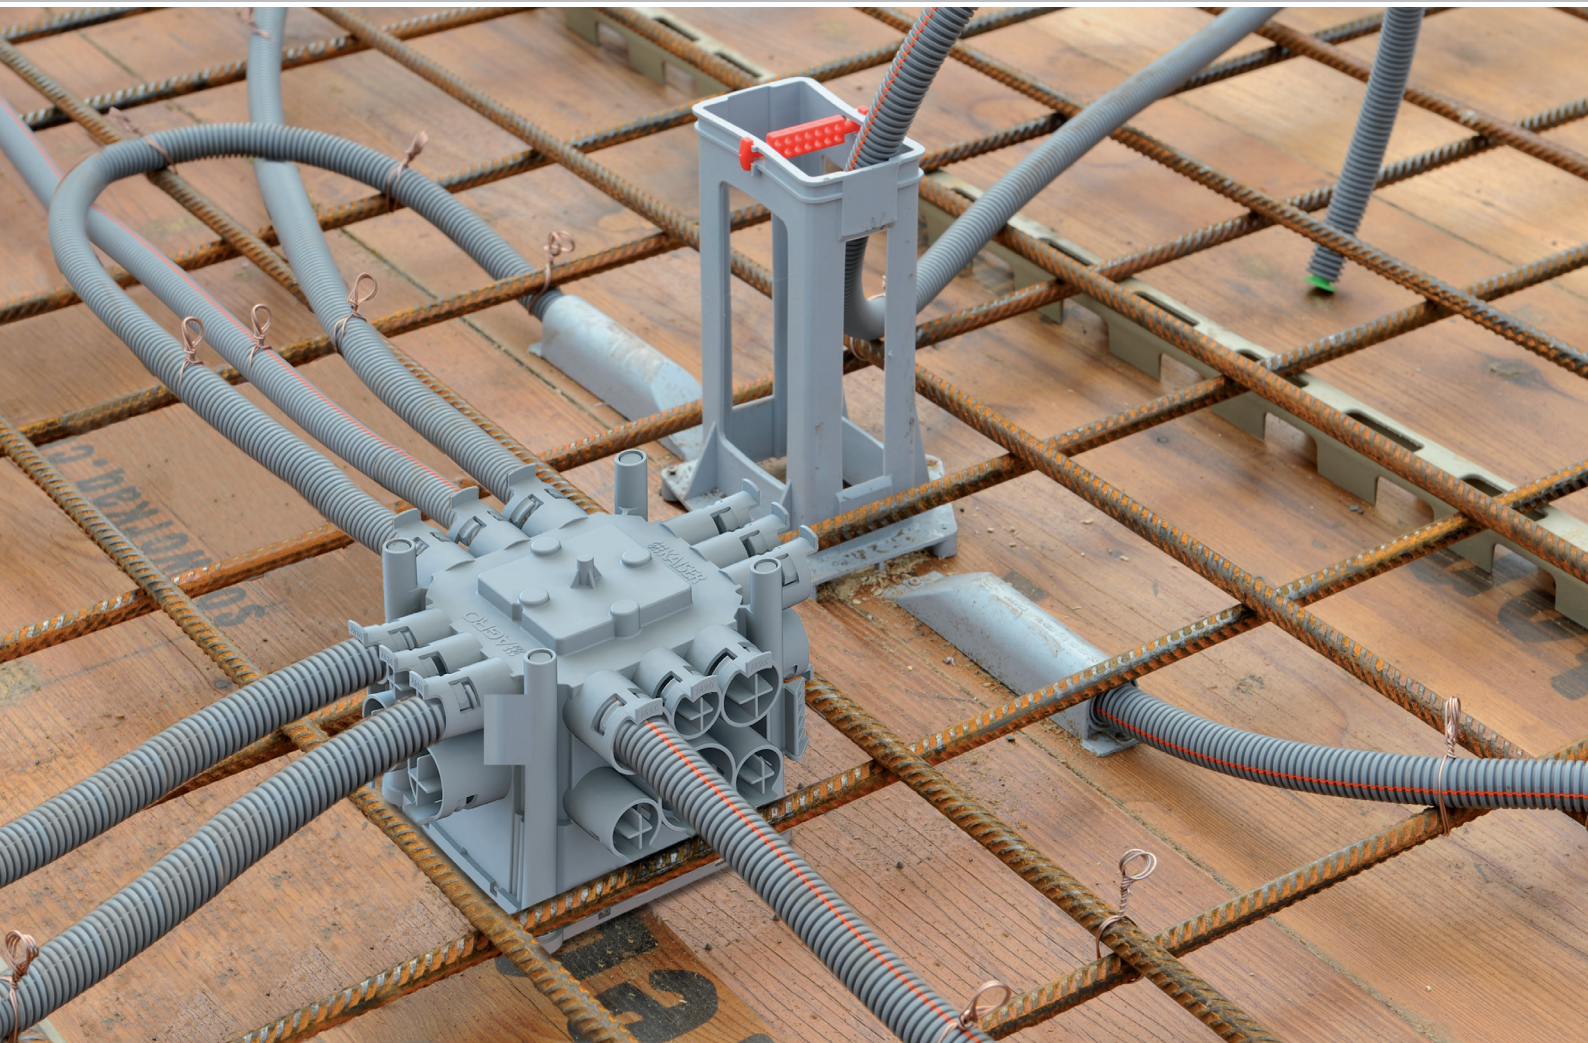

# UP-Abzweigdose 115x115x115 mm, quadratisch, mit einstufiger Einführung für KRFG-Rohre.

Das Multitalent für Installationen in  
Beton, Hohlböden und Hohldecken.

Die UP-Abzweigdose mit Prefix-Anbindung.

## UP-Abzweigdose 115x115x115 mm für KRFG-Rohre.

Die neue UP-Abzweigdose 115x115x115 mm verzichtet auf Kombi-Einführungen und kann im Gegenzug komfortabel mit KRFG-Rohren bestückt werden. Die Anzahl der Rohreinführungen mit Durchmesser M25 übersteigt diejenige von vergleichbaren Dosen.

Eine umfangreiche Auswahl an Zubehörteilen macht die neue UP-Abzweigdose zum Multitalent.

- Montage in Hohldecken und Hohlböden erlaubt
- Mit Prefix®-Anbindung zur Befestigung an der Bewehrung
- 8 x M25, 12 x M20 und 2 x M32 Rohreinführungen
- 4 vormontierte Nägel
- Schlagkreuze auch bei Wärme gut einschlagbar
- Rödellaschen für Kabelbinder optimiert
- Dank Glühdrahtprüfung bei 850°C auch in brennbaren Materialien einsetzbar

Mit Rödeldraht befestigen und Rohre einführen.