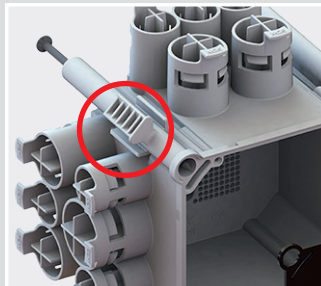

# UP-Abzweigdose 115x115x115 mm, quadratisch, mit einstufiger Einführung für KRFG-Rohre.

Das Multitalent für Installationen in  
Beton, Hohlböden und Hohldecken.

Die UP-Abzweigdose mit Prefix-Anbindung.

## UP-Abzweigdose 115x115x115 mm für KRFG-Rohre.

Die neue UP-Abzweigdose 115x115x115 mm verzichtet auf Kombi-Einführungen und kann im Gegenzug komfortabel mit KRFG-Rohren bestückt werden. Die Anzahl der Rohreinführungen mit Durchmesser M25 übersteigt diejenige von vergleichbaren Dosen.

Eine umfangreiche Auswahl an Zubehörteilen macht die neue UP-Abzweigdose zum Multitalent.

- Montage in Hohldecken und Hohlböden erlaubt
- Mit Prefix®-Anbindung zur Befestigung an der Bewehrung
- 8 x M25, 12 x M20 und 2 x M32 Rohreinführungen
- 4 vormontierte Nägel
- Schlagkreuze auch bei Wärme gut einschlagbar
- Rödellaschen für Kabelbinder optimiert
- Dank Glühdrahtprüfung bei 850°C auch in brennbaren Materialien einsetzbar

## Installation in Sichtbeton mit Prefix®-Montagetechnik

Vorbereitete Arbeitsschalung mit Armierung von der Gegenschalungsseite.

Prefix®-Flügel separat bestellen.

Die UP-Abzweigdose 9907.10 verfügt über Aufnahmen für Prefix®-Flügel.