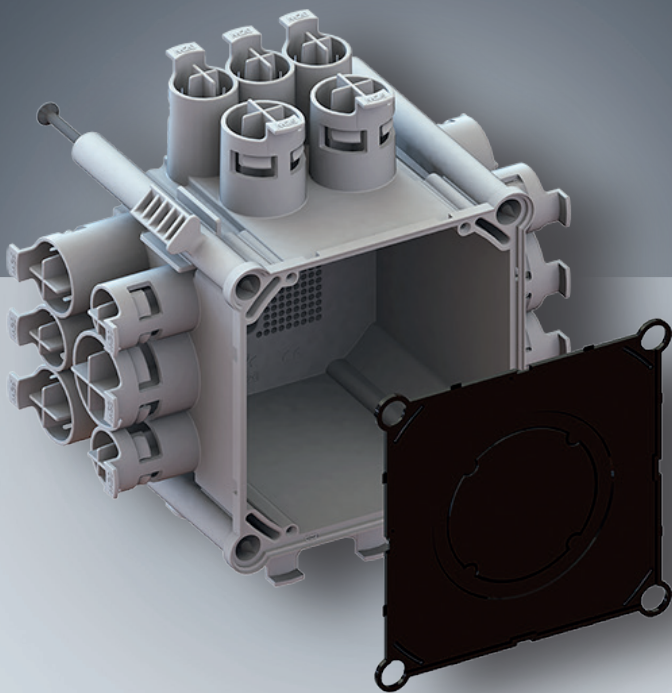

# UP-Abzweigdose 115x115x115 mm, quadratisch, mit einstufiger Einführung für KRFG-Rohre.

Das Multitalent für Installationen in  
Beton, Hohlböden und Hohldecken.

Die UP-Abzweigdose mit Prefix-Anbindung.

## UP-Abzweigdose 115x115x115 mm für KRFG-Rohre.

Die neue UP-Abzweigdose 115x115x115 mm verzichtet auf Kombi-Einführungen und kann im Gegenzug komfortabel mit KRFG-Rohren bestückt werden. Die Anzahl der Rohreinführungen mit Durchmesser M25 übersteigt diejenige von vergleichbaren Dosen.

Eine umfangreiche Auswahl an Zubehörteilen macht die neue UP-Abzweigdose zum Multitalent.

- Montage in Hohldecken und Hohlböden erlaubt
- Mit Prefix®-Anbindung zur Befestigung an der Bewehrung
- 8 x M25, 12 x M20 und 2 x M32 Rohreinführungen
- 4 vormontierte Nägel
- Schlagkreuze auch bei Wärme gut einschlagbar
- Rödellaschen für Kabelbinder optimiert
- Dank Glühdrahtprüfung bei 850°C auch in brennbaren Materialien einsetzbar

## Installation in Sichtbeton mit Prefix®-Montagetechnik

Vorbereitete Arbeitsschalung mit Armierung von der Gegenschalungsseite.

Prefix®-Flügel separat bestellen.

Die UP-Abzweigdose 9907.10 verfügt über Aufnahmen für Prefix®-Flügel.