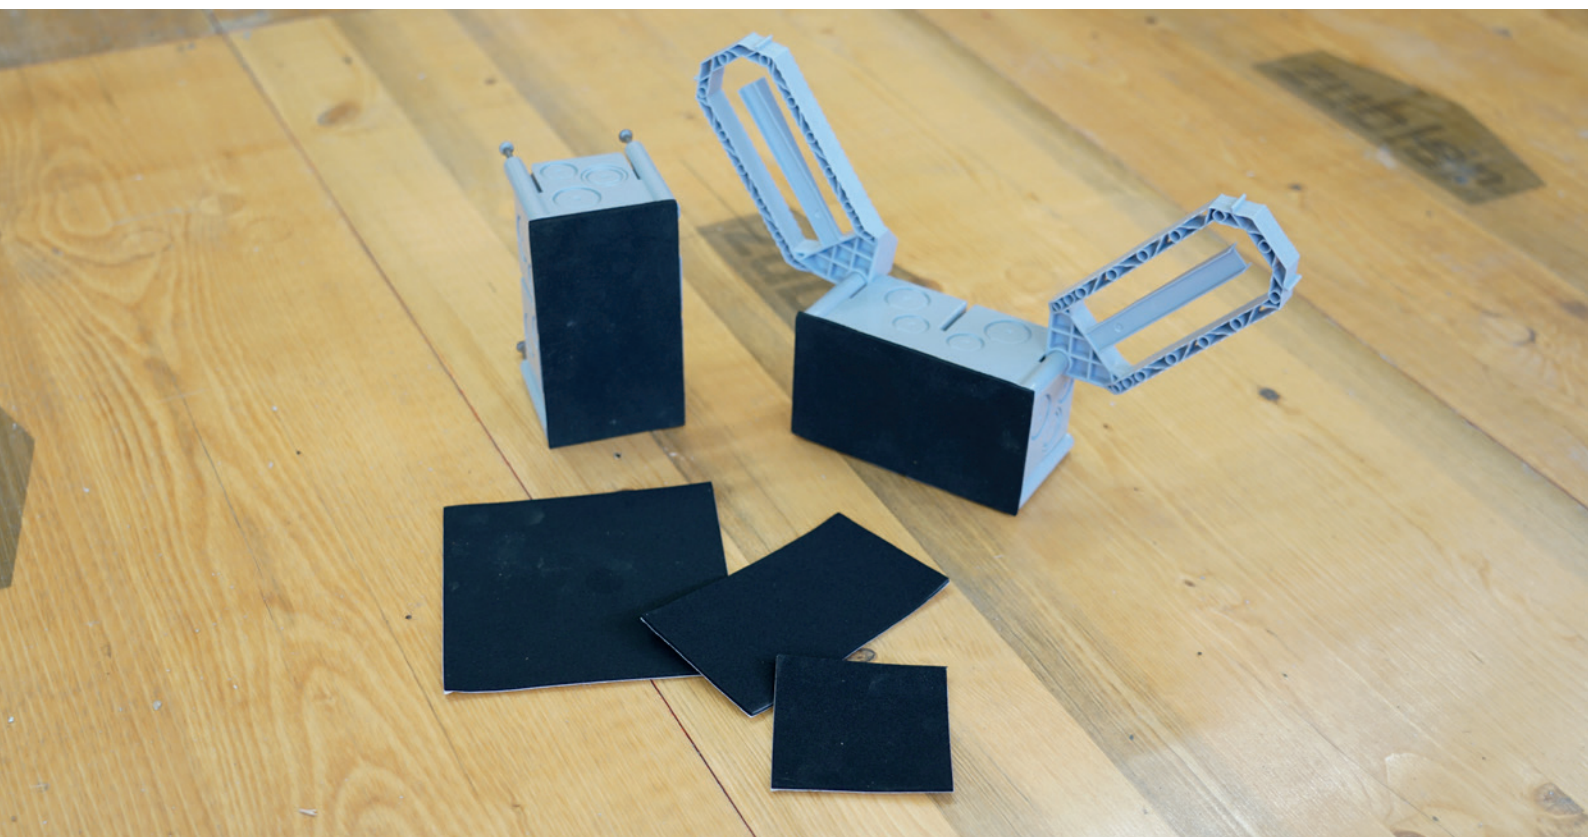

Pannellini per calcestruzzo a vista.

La perfezione estetica.

Come evitare decolorazioni e sgretolature.

I pannellini in neoprene di 2 mm di spessore sono la soluzione ideale per rifinire con un risultato estetico eccellente le transizioni fra il calcestruzzo e la scatola di giunzione. Prevengono sgretolature e decolorazioni «fissando» il calcestruzzo sottostante. I pannellini presentano una superficie fortemente adesiva su un lato, la quale viene incollata alle scatole di giunzione. Ciò fa in modo che le lastre non scivolino durante la fase di gettata del calcestruzzo.

- Impedisce il deflusso del calcestruzzo, evita lo scolorimento e le sgretolature
- Per finiture precise nel calcestruzzo a vista, senza bisogno di correzioni
- Per soffitti e pareti
- Per scatola da incasso AGRO 1x1 e scatola da incasso 2x2 a 4x3

Pannellini per calcestruzzo a vista

- Per calcestruzzo a vista
- Guarnizione in neoprene per un bordo di tenuta flessibile
- Materiale: neoprene
- Autoadesive su un lato

Lunghezza x larghezza x profondità	80 x 80 x 2 mm	138 x 78 x 2 mm	198 x 78 x 2 mm	258 x 78 x 2 mm
Combinazione	1x1	2x1	3x1	4x1
Art.-No.	9902.21.10	9902.22.10	9902.23.10	9902.24.40.10
E-No.	155 911 155	155 911 255	155 911 355	155 911 455
Imballaggio interno/Spedizione	- / 20	- / 20	- / 10	- / 5

Spuntare le setole delle spazzole con delle pinze. Il coperchio di protezione non deve essere rimosso.

Rimuovere la pellicola protettiva bianca.

Incollare con precisione il pannellino sulla scatola da incasso AGRO e premerlo con forza.